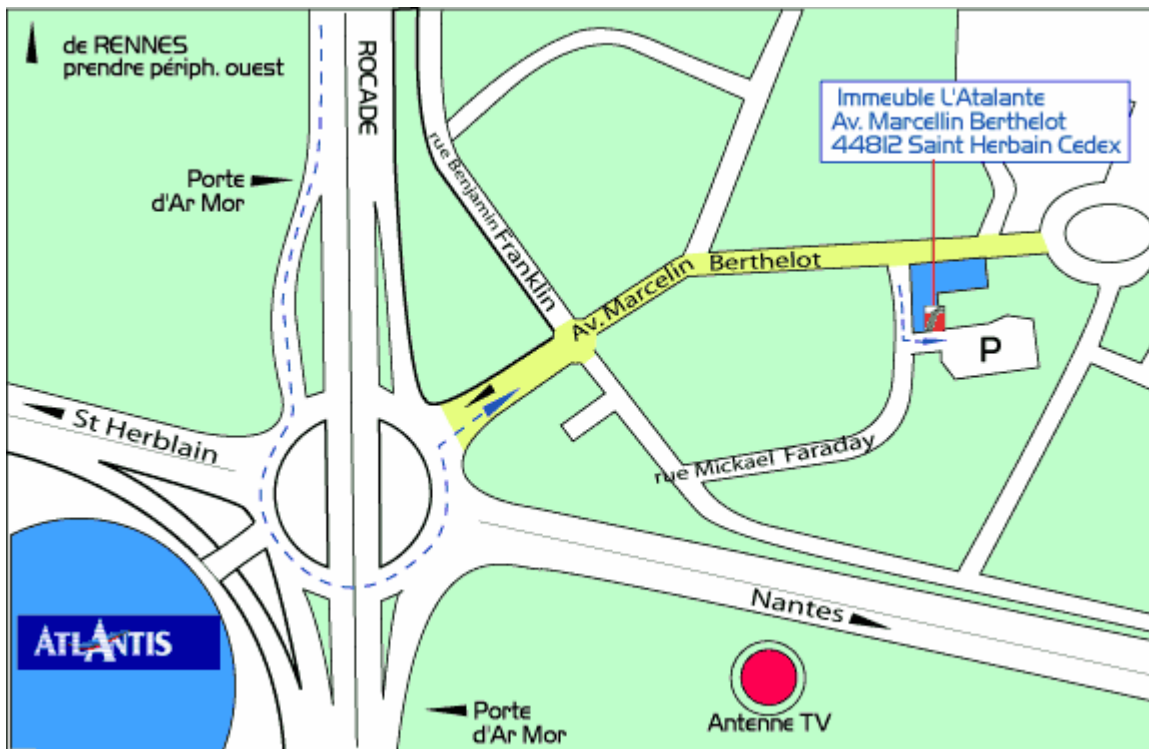

PLAN D'ACCES

TEAMLOG Nantes
Immeuble l'Atalante
Avenue Marcellin Berthelot
44812 St Herblain Cedex

Tel. : 02.28.03.49.00

Fax : 02.28.03.49.01

Plan d'accès à partir du périphérique (Rocade)

➤ **De Rennes** : Prendre « Périphérique Ouest ».

➤ **Du Sud de Nantes et de l'aéroport** : Prendre le périphérique direction « Rennes » - Sortir au rond point d'Ar-mor.